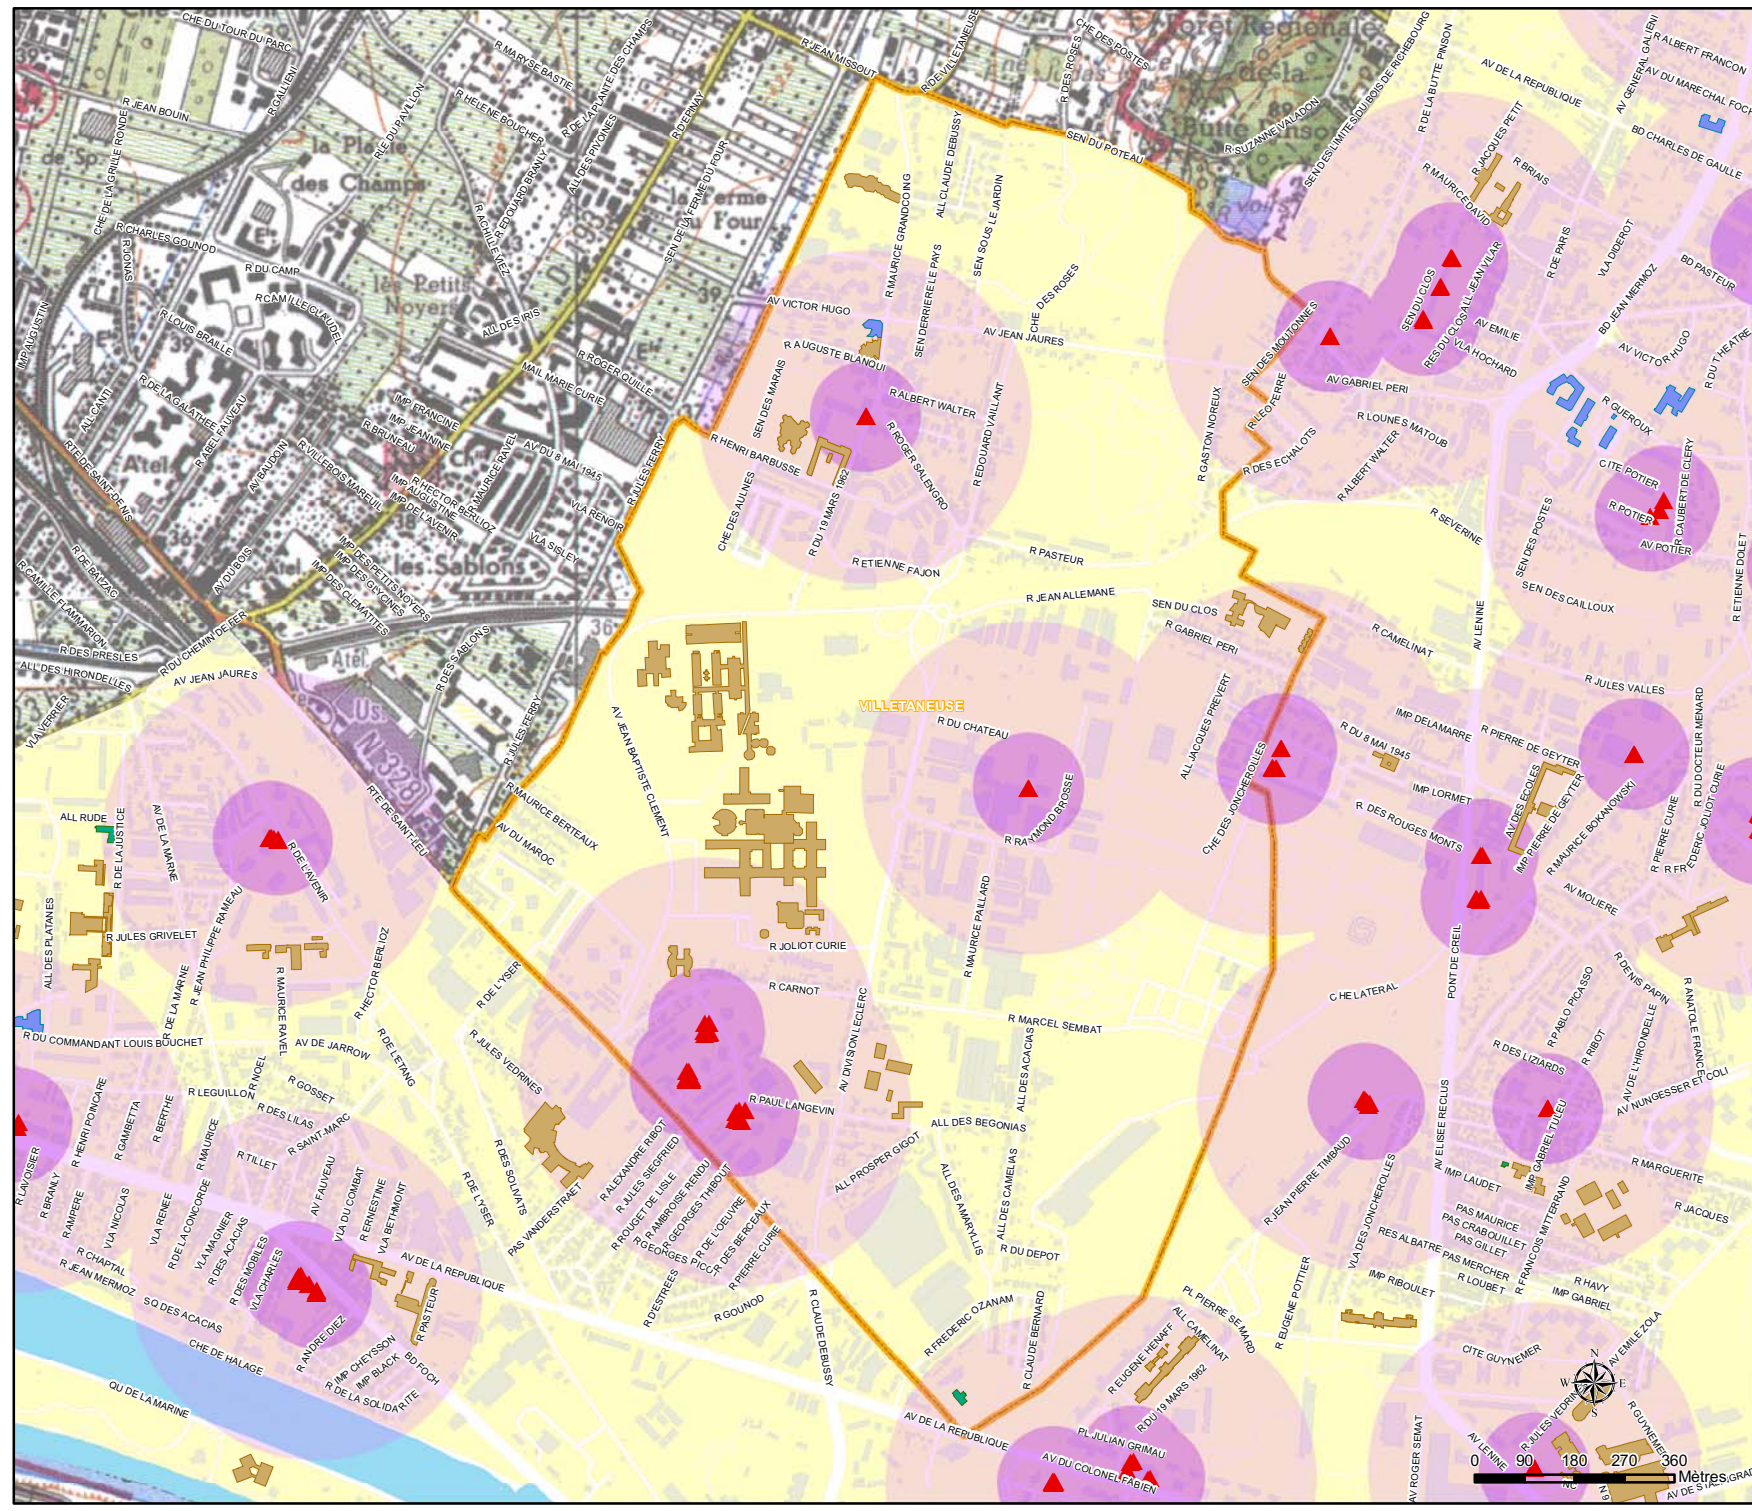

Localisation des antennes relais sur le territoire de Plaine Commune

VILLE DE VILLETANEUSE

Légende

- ▲ Antennes relais
- Rayon de 100 mètres
- Rayon de 300 mètres
- Etablissements de santé
- Crèches
- Etablissements scolaires