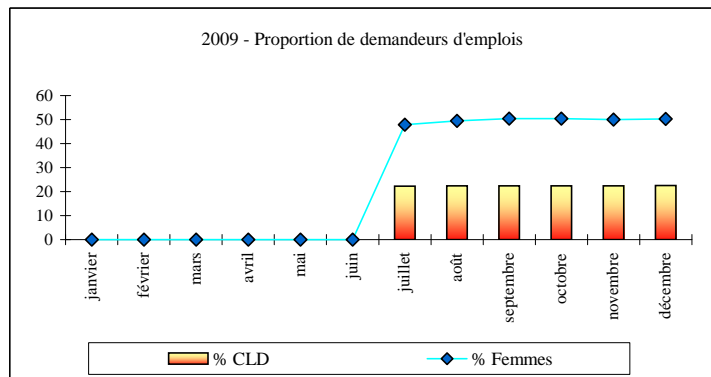

CARACTERISTIQUES ET EVOLUTIONS DE LA DEMANDE D'EMPLOIS A VILLETANEUSE

EVOLUTION DU NOMBRE DE DEMANDEURS D'EMPLOIS EN FIN DE MOIS (DEFM Catégorie A)

Source : Anpe (DDA 93 Ouest)

Mois \ Année	2009	2010
janvier		841
février		849
mars		864
avril		854
mai		
juin		
juillet	704	
août	744	
septembre	790	
octobre	795	
novembre	819	
décembre	810	

EVOLUTION DE LA DEMANDE D'EMPLOIS SELON LES ÂGES

Source : Pôle emploi

Mois \ Année	- 25 ans		50 ans et +	
	2009	2010	2009	2010
janvier		136		135
février		135		145
mars		138		140
avril		131		147
mai				
juin				
juillet	102		109	
août	117		114	
septembre	151		119	
octobre	167		121	
novembre	177		122	
décembre	157		121	

EVOLUTION DE LA DEMANDE D'EMPLOIS PAR SEXE ET DUREE

Source : Pôle emploi

Mois \ Année	Femmes		CLD	
	2009	2010	2009	2010
janvier		411		182
février		410		196
mars		409		195
avril		401		200
mai				
juin				
juillet	337		157	
août	368		167	
septembre	398		177	
octobre	401		178	
novembre	410		183	
décembre	407		182	