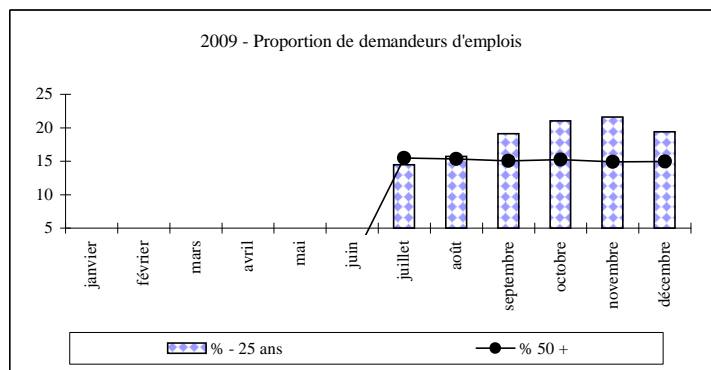

CARACTERISTIQUES ET EVOLUTIONS DE LA DEMANDE D'EMPLOIS A VILLETANEUSE

EVOLUTION DU NOMBRE DE DEMANDEURS D'EMPLOIS EN FIN DE MOIS (DEFM Catégorie A)

Source : Anpe (DDA 93 Ouest)

Mois \ Année	2009	2010
janvier		841
février		849
mars		864
avril		854
mai		
juin		
juillet	704	
août	744	
septembre	790	
octobre	795	
novembre	819	
décembre	810	

EVOLUTION DE LA DEMANDE D'EMPLOIS SELON LES ÂGES

Source : Pôle emploi

Mois \ Année	- 25 ans		50 ans et +	
	2009	2010	2009	2010
janvier		136		135
février		135		145
mars		138		140
avril		131		147
mai				
juin				
juillet	102		109	
août	117		114	
septembre	151		119	
octobre	167		121	
novembre	177		122	
décembre	157		121	