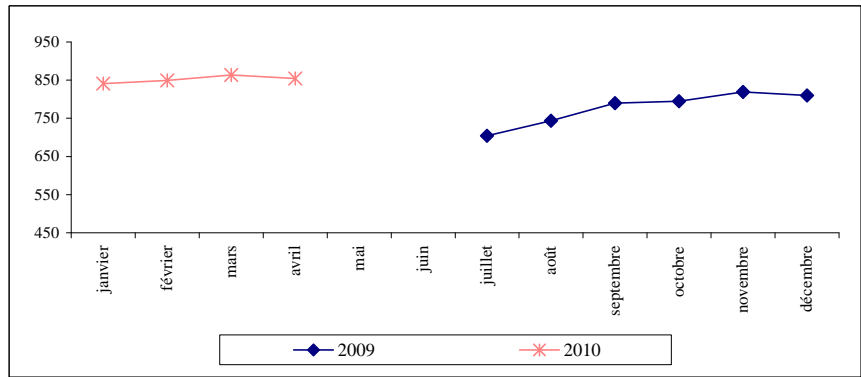

CARACTERISTIQUES ET EVOLUTIONS DE LA DEMANDE D'EMPLOIS A VILLETANEUSE

EVOLUTION DU NOMBRE DE DEMANDEURS D'EMPLOIS EN FIN DE MOIS (DEFM Catégorie A)

Source : Anpe (DDA 93 Ouest)

Mois \ Année	2009	2010
janvier		841
février		849
mars		864
avril		854
mai		
juin		
juillet	704	
août	744	
septembre	790	
octobre	795	
novembre	819	
décembre	810	

EVOLUTION DE LA DEMANDE D'EMPLOIS SELON LES ÂGES

Source : Pôle emploi

Mois \ Année	- 25 ans		50 ans et +	
	2009	2010	2009	2010
janvier		136		135
février		135		145
mars		138		140
avril		131		147
mai				
juin				
juillet	102		109	
août	117		114	
septembre	151		119	
octobre	167		121	
novembre	177		122	
décembre	157		121	

CARACTERISTIQUES ET EVOLUTIONS DES OFFRES D'EMPLOIS A VILLETANEUSE

NOMBRE ET TYPE D'OFFRES DEPOSEES

Source : Pôle emploi

Mois \ Année	CDI		Tout type d'offre	
	2009	2010	2009	2010
janvier		7		13
février	21	7	30	13
mars	8	16	17	22
avril	3	10	20	18
mai				
juin	6		33	
juillet	8		10	
août	3		7	
septembre	6		15	
octobre	33		40	
novembre	7		9	
décembre	5		12	