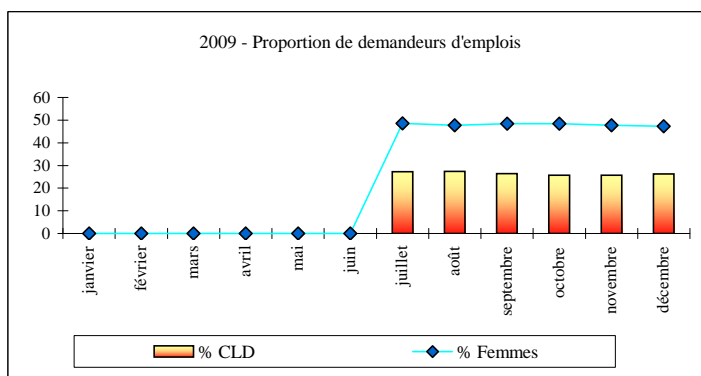

CARACTERISTIQUES ET EVOLUTIONS DE LA DEMANDE D'EMPLOIS A PIERREFITTE-SUR-SEINE

EVOLUTION DU NOMBRE DE DEMANDEURS D'EMPLOIS EN FIN DE MOIS (DEFM Catégorie A)

Source : Pôle emploi

Mois \ Année	2009	2010
janvier		2 021
février		1 999
mars		2 007
avril		2 016
mai		
juin		
juillet	1 818	
août	1 910	
septembre	1 966	
octobre	1 927	
novembre	1 957	
décembre	2 014	

EVOLUTION DE LA DEMANDE D'EMPLOIS SELON LES ÂGES

Source : Anpe (DDA 93 Ouest)

Mois \ Année	- 25 ans		50 ans et +	
	2009	2010	2009	2010
janvier		247		370
février		259		372
mars		267		369
avril		264		374
mai				
juin				
juillet	248		313	
août	260		323	
septembre	294		334	
octobre	301		318	
novembre	322		323	
décembre	309		337	

EVOLUTION DE LA DEMANDE D'EMPLOIS PAR SEXE ET DUREE

Source : Anpe (DDA 93 Ouest)

Mois \ Année	Femmes		CLD	
	2009	2010	2009	2010
janvier		962		551
février		940		551
mars		953		562
avril		934		573
mai				
juin				
juillet	884		495	
août	912		523	
septembre	952		519	
octobre	932		494	
novembre	934		504	
décembre	952		530	

CARACTERISTIQUES ET EVOLUTIONS DES OFFRES D'EMPLOIS A PIERREFITTE-SUR-SEINE

NOMBRE ET TYPE D'OFFRES DEPOSEES

Source : Anpe (DDA 93 Ouest)

Mois \ Année	CDI		Tout type d'offre	
	2009	2010	2009	2010
janvier		20		35
février	8	12	14	25
mars	18	18	31	36
avril	18	18	23	33
mai				
juin				
juillet				
août	17		23	
septembre	16		25	
octobre	6		18	
novembre	16		27	
décembre	15		30	
janvier	26		44	
février	22		37	