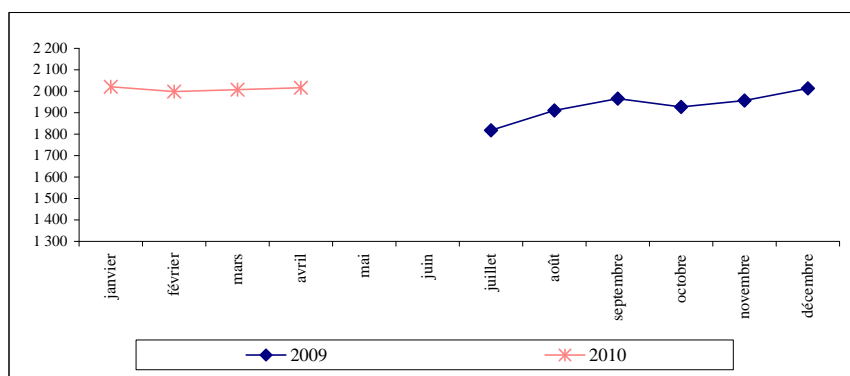

CARACTERISTIQUES ET EVOLUTIONS DE LA DEMANDE D'EMPLOIS A PIERREFITTE-SUR-SEINE

EVOLUTION DU NOMBRE DE DEMANDEURS D'EMPLOIS EN FIN DE MOIS (DEFM Catégorie A)

Source : Pôle emploi

Mois \ Année	2009	2010
janvier		2 021
février		1 999
mars		2 007
avril		2 016
mai		
juin		
juillet	1 818	
août	1 910	
septembre	1 966	
octobre	1 927	
novembre	1 957	
décembre	2 014	

EVOLUTION DE LA DEMANDE D'EMPLOIS SELON LES ÂGES

Source : Anpe (DDA 93 Ouest)

Mois \ Année	- 25 ans		50 ans et +	
	2009	2010	2009	2010
janvier		247		370
février		259		372
mars		267		369
avril		264		374
mai				
juin				
juillet	248		313	
août	260		323	
septembre	294		334	
octobre	301		318	
novembre	322		323	
décembre	309		337	

EVOLUTION DE LA DEMANDE D'EMPLOIS PAR SEXE ET DUREE

Source : Anpe (DDA 93 Ouest)

Mois \ Année	Femmes		CLD	
	2009	2010	2009	2010
janvier		962		551
février		940		551
mars		953		562
avril		934		573
mai				
juin				
juillet	884		495	
août	912		523	
septembre	952		519	
octobre	932		494	
novembre	934		504	
décembre	952		530	

CARACTERISTIQUES ET EVOLUTIONS DES OFFRES D'EMPLOIS A PIERREFITTE-SUR-SEINE

NOMBRE ET TYPE D'OFFRES DEPOSEES

Source : Anpe (DDA 93 Ouest)

Mois \ Année	CDI		Tout type d'offre	
	2009	2010	2009	2010
janvier		20		35
février	8	12	14	25
mars	18	18	31	36
avril	18	18	23	33
mai				
juin				
juillet				
août	17		23	
septembre	16		25	
octobre	6		18	
novembre	16		27	
décembre	15		30	
janvier	26		44	
février	22		37	