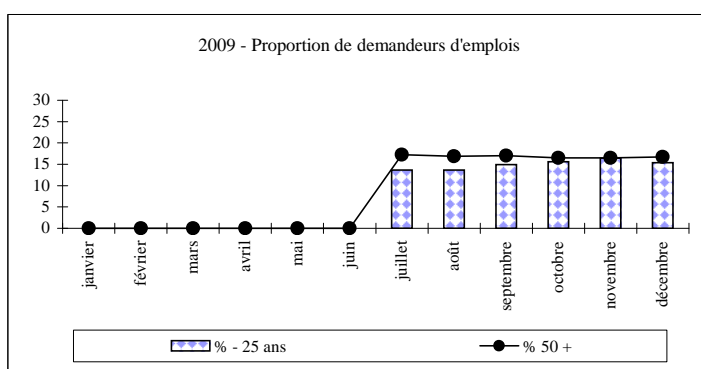

CARACTERISTIQUES ET EVOLUTIONS DE LA DEMANDE D'EMPLOIS A PIERREFITTE-SUR-SEINE

EVOLUTION DU NOMBRE DE DEMANDEURS D'EMPLOIS EN FIN DE MOIS (DEFM Catégorie A)

Source : Pôle emploi

Mois \ Année	2009	2010
janvier		2 021
février		1 999
mars		2 007
avril		2 016
mai		
juin		
juillet	1 818	
août	1 910	
septembre	1 966	
octobre	1 927	
novembre	1 957	
décembre	2 014	

EVOLUTION DE LA DEMANDE D'EMPLOIS SELON LES ÂGES

Source : Anpe (DDA 93 Ouest)

Mois \ Année	- 25 ans		50 ans et +	
	2009	2010	2009	2010
janvier		247		370
février		259		372
mars		267		369
avril		264		374
mai				
juin				
juillet	248		313	
août	260		323	
septembre	294		334	
octobre	301		318	
novembre	322		323	
décembre	309		337	

CARACTERISTIQUES ET EVOLUTIONS DES OFFRES D'EMPLOIS A PIERREFITTE-SUR-SEINE

NOMBRE ET TYPE D'OFFRES DEPOSEES

Source : Anpe (DDA 93 Ouest)

Mois \ Année	CDI		Tout type d'offre	
	2009	2010	2009	2010
janvier		20		35
février	8	12	14	25
mars	18	18	31	36
avril	18	18	23	33
mai				
juin				
juillet				
août	17		23	
septembre	16		25	
octobre	6		18	
novembre	16		27	
décembre	15		30	
janvier	26		44	
février	22		37	